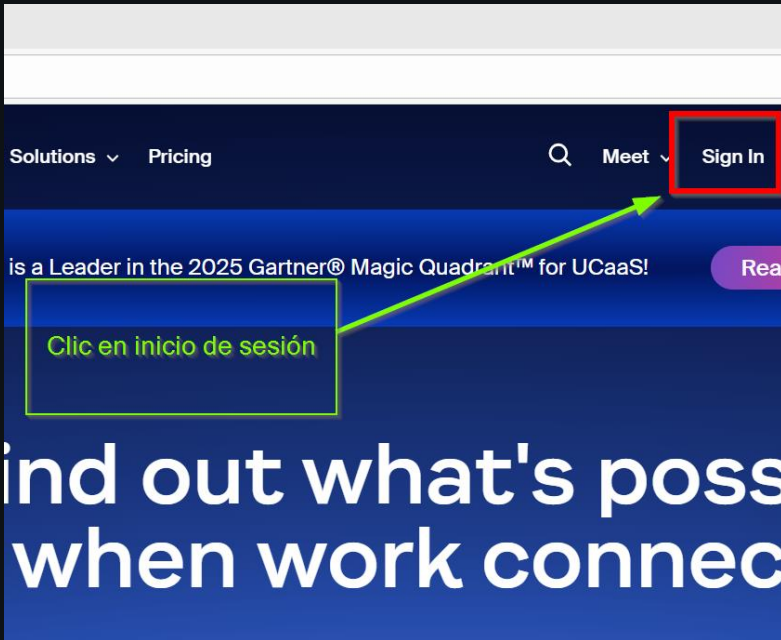

# Visita la web de zoom para iniciar sesión

Visitar zoom en la direccion web <https://www.zoom.com/>

Es importante que tenga una cuenta en zoom y que tu

Sera redirigido a

<https://zoom.us/signin>

Ahi, debera elegir como ingresar

# Si la conexión es desde celular

Abre la App Zoom instalada en tu dispositivo móvil ubica botón de iniciar sesión

Sera redirigido a una interfaz donde deberá elegir

Ahí, deberá elegir como ingresar

Ingrese los datos de su usuario